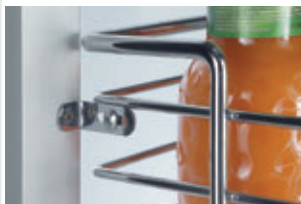

**ROZŠÍŘENÁ NABÍDKA
PLNOVÝSUVNÉ DVOJKOŠE ELEGANT TAKÉ DO KORPUSU 200 mm**

WIRELI

ROZŠÍŘENÁ NABÍDKA DVOJKOŠE ELEGANT ::: DRÁTĚNÝ PROGRAM DOLNÍ SKŘÍŇKY

NOVĚ I DO
KORPUSU
200 mm

Elegant – Dvojkoš spodní

	šířka × hloubka × výška	šířka korpusu	MOC bez DPH
1002980001	164–168×465×493	200	
1002918001	264–268×465×493	300	
1002919001	364–368×465×493	400	

Materiál: ocel

Povrchová úprava: chrom

Maximální zatížení: 25 kg

Složení setu:

- 1 × drátěný koš
- 1 × nosný rám
- montážní set

Montáž: do dna korpusu

Uchycení koše: na výsuvy pomocí háčku a plastové pojistky

Minimální vnitřní hloubka korpusu: 485 mm

Dveřní kování umožňuje nastavení dvířek ve všech směrech.

Ke košům Elegant je možno použít plnovýsuvné ložiskové výsuvy WIRELI s tlumeným dotahem, výsuvy Blum Tandem Plus Blumotion nebo výsuvy Hettich Quadro V6 Silent System.

Výsuvy je nutno objednat jako samostatnou položku: MOC bez DPH

3102310004 Lož. plnovýsuv s tl. dotahem 450 WIRELI – 1 pár

3102313004 Lož. plnovýsuv s tl. dotahem 400 Hettich – 1 pár

3102314004 Lož. plnovýsuv s tl. dotahem 450 Blum – 1 pár

WIRELI

Blum

Hettich

VYBAVENÍ KUCHYŇI