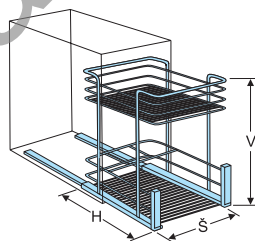

**ROZŠÍŘENÁ NABÍDKA
PLNOVÝSUVNÉ DVOJKOŠE ELEGANT TAKÉ DO KORPUSU 200 mm**

WIRELI

ROZŠÍŘENÁ NABÍDKA DVOJKOŠE ELEGANT ::: DRÁTĚNÝ PROGRAM DOLNÍ SKŘÍŇKY

NOVĚ I DO
KORPUSU
200 mm

Elegant – Dvojkoš spodní

	šířka × hloubka × výška	šířka korpusu	MOC bez DPH
1002980001	164–168×465×493	200	
1002918001	264–268×465×493	300	
1002919001	364–368×465×493	400	

Materiál: ocel

Povrchová úprava: chrom

Maximální zatížení: 25 kg

Složení setu:

- 1 × drátěný koš
- 1 × nosný rám
- montážní set

Montáž: do dna korpusu

Uchycení koše: na výsuvy pomocí háčku a plastové pojistky

Minimální vnitřní hloubka korpusu: 485 mm

Dveřní kování umožňuje nastavení dvířek ve všech směrech.

Ke košům Elegant je možno použít plnovýsuvné ložiskové výsuvy WIRELI s tlumeným dotahem, výsuvy Blum Tandem Plus Blumotion nebo výsuvy Hettich Quadro V6 Silent System.

Výsuvy je nutno objednat jako samostatnou položku: MOC bez DPH

3102310004 Lož. plnovýsuv s tl. dotahem 450 WIRELI – 1 pár

3102313004 Lož. plnovýsuv s tl. dotahem 400 Hettich – 1 pár

3102314004 Lož. plnovýsuv s tl. dotahem 450 Blum – 1 pár

WIRELI

Blum

Hettich

VYBAVENÍ KUCHYŇI