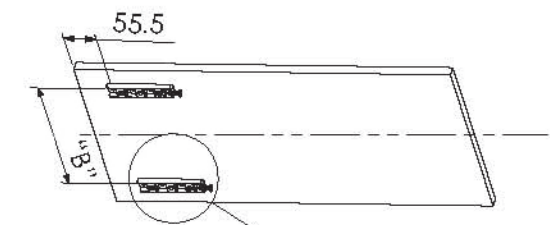

3. Montáž koše a dvířek

Koš lze vysunout z korpusu odjištěním plastových pojistek

Nastavení dvířek