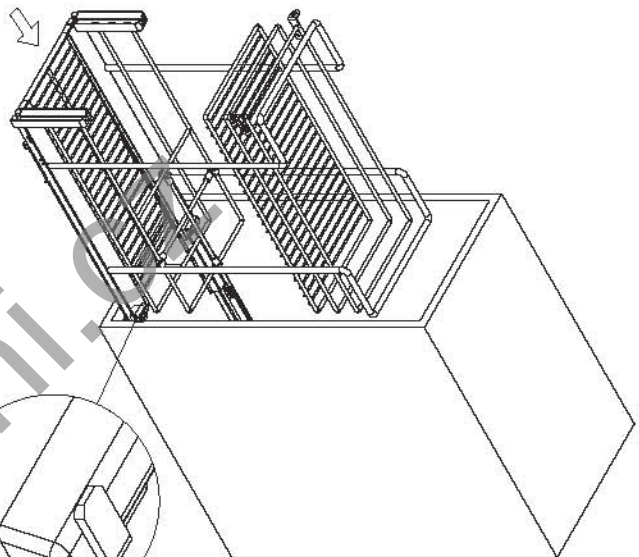

3. Montáž koše a dvířek

Koš lze vysunout z korpusu odjištěním plastových pojistek