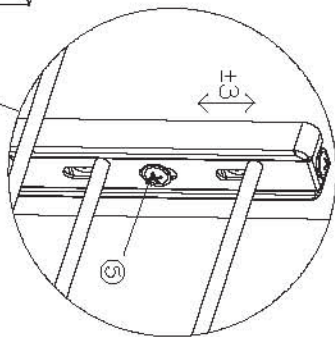

3. Montáž koše a dvířek

Koš lze vysunout z korpusu odjištěním plastových pojistek

Nastavení dvířek