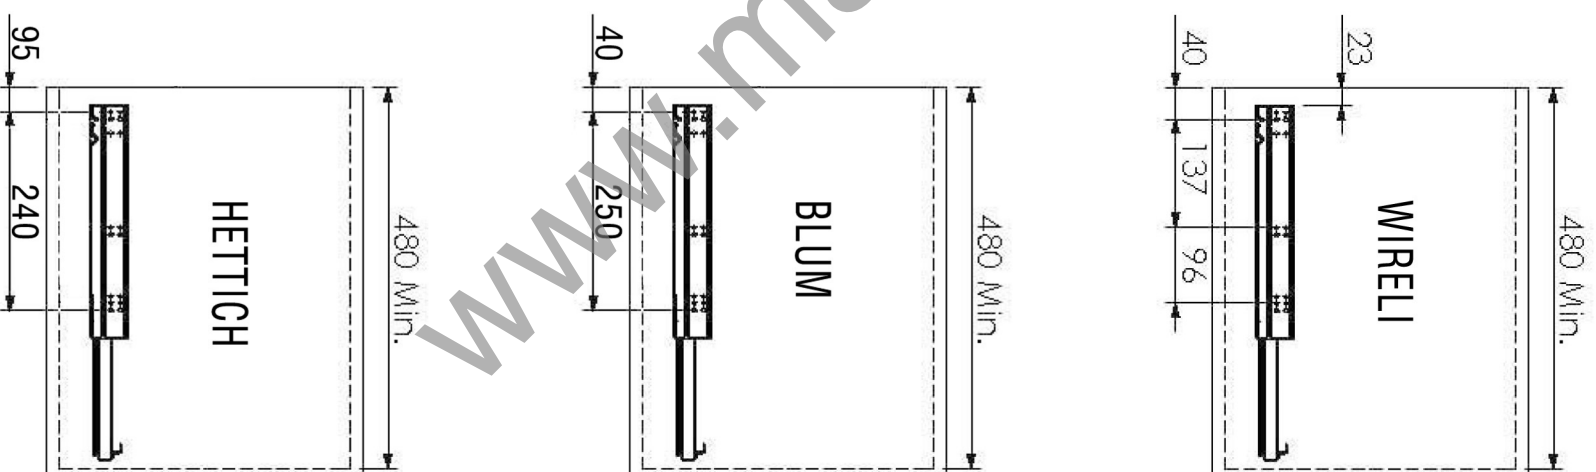

2. Montáž výsuvu