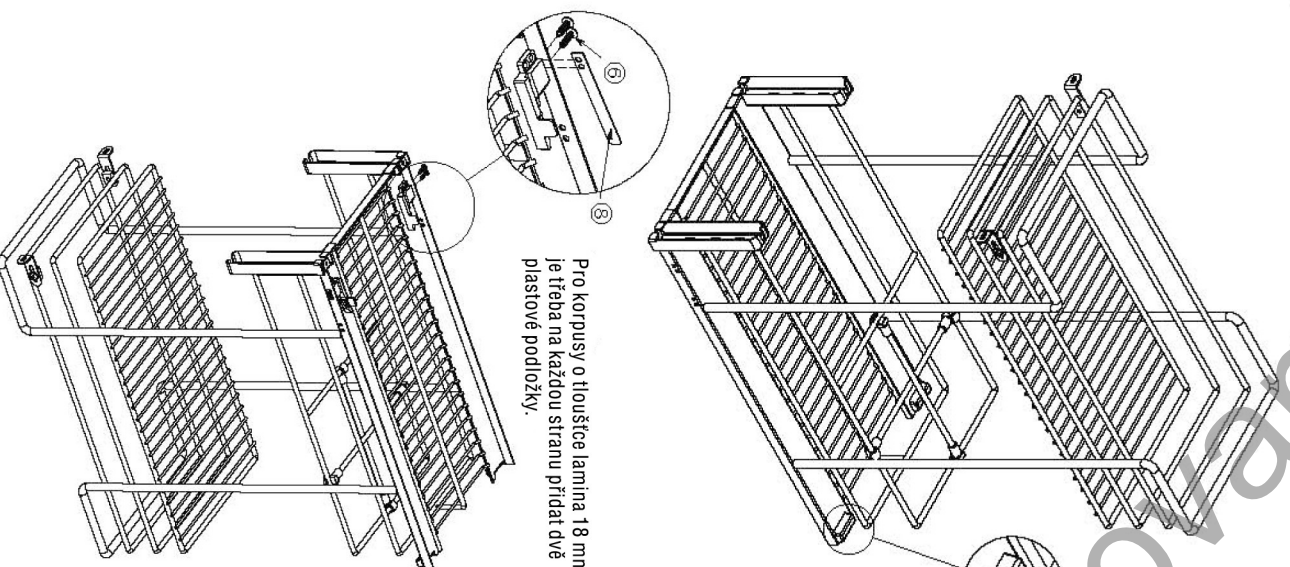

# WIRELI

Kód výrobku	Šířka x hloubka x výška (mm)	Šířka korpusu W (mm)
1002918001	264-268 x 465 x 493	300
1002919001	364-368 x 465 x 493	400

	ks	název
①	1 ks	KOŠ
②	1 ks	VÝSUV
③	1 sada	Plastové doplňky
④	2 sady	dveřní kování
⑤	2 ks	
⑥	4 ks	ST3.5*14
⑦	4 ks	podložka

### 1. Montáž plastových doplňků

Pro korpusy o tloušťce lamina 18 mm je třeba na každou stranu přidat dvě plastové podložky.

### 3. Montáž koše a dvířek

Koš lze vysunout z korpusu odjištěním plastových pojistek

Nastavení dvířek