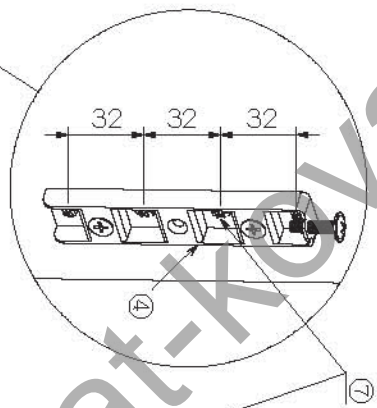

3. Montáž koše a dvířek

Koš lze vysunout z korpusu odjištěním plastových pojistek

Nastavení dvířek