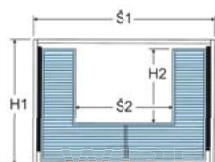

	Šířka × hloubka × výška	Šířka korpusu
1002929001	564–568×470×170	600
1002930001	764–768×470×170	800
1002931001	864–868×470×170	900

Materiál: ocel

Povrchová úprava: chrom

Maximální zatížení: 25 kg

Složení setu:

WIRELI

Š1 H1 Š2 H2
(mm) (mm) (mm) (mm)

1002929001 600 500 250 286

1002930001 800 500 450 286

1002931001 900 500 550 286

s výsuvem WIRELI

s výsuvem Blum

s výsuvem Hettich