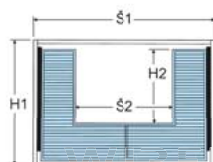

s výsuvem WIRELI

s výsuvem Blum

s výsuvem Hettich

Š1 H1 Š2 H2
(mm) (mm) (mm) (mm)

1002927001	600	500	250	286
1002920001	800	500	450	286
1002921001	900	500	550	286

NOVINKA

WIRELI

Elegant – Koš pod dřez s úchyty čela

	Šířka × hloubka × výška	Šířka korpusu
1002929001	564–568×470×170	600
1002930001	764–768×470×170	800
1002931001	864–868×470×170	900

Materiál: ocel

Povrchová úprava: chrom

Maximální zatížení: 25 kg

Složení setu:

WIRELI

Š1 H1 Š2 H2
(mm) (mm) (mm) (mm)

1002929001 600 500 250 286

1002930001 800 500 450 286

1002931001 900 500 550 286

s výsuvem WIRELI

s výsuvem Blum

s výsuvem Hettich