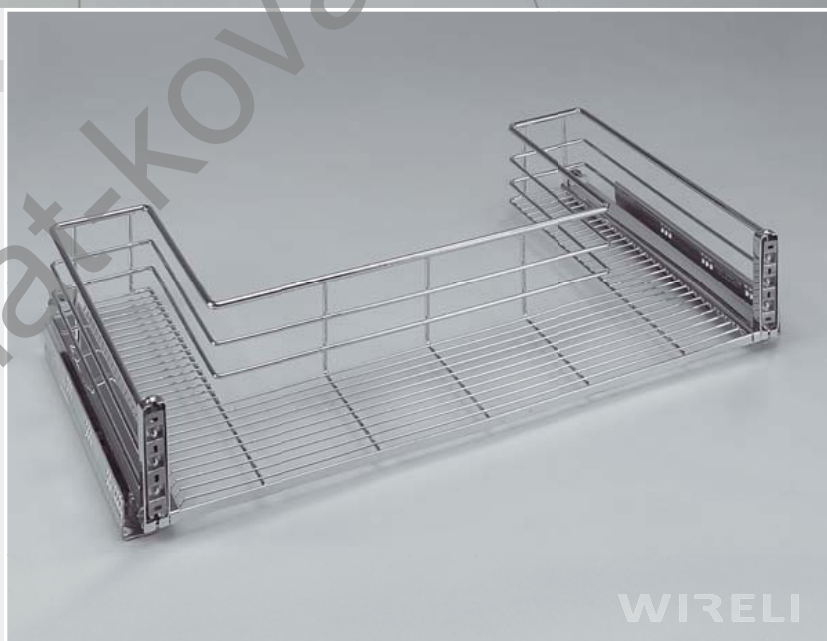

WIRELI

Š1 H1 Š2 H2
(mm) (mm) (mm) (mm)

1002929001 600 500 250 286

1002930001 800 500 450 286

1002931001 900 500 550 286