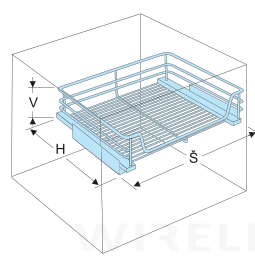

s výsuvem Hettich

Elegant – Drátěný koš

	šířka x hloubka x výška	šířka korpusu
1002910001	364–368x470x155	400
1002911001	414–418x470x155	450
1002912001	464–468x470x155	500
1002913001	564–568x470x155	600
1002914001	664–668x470x155	700
1002915001	764–768x470x155	800

Materiál: ocel
Povrchová úprava: chrom
Maximální zatížení: 25 kg
Složení setu:

- 1x drátěný koš
- montážní set

Montáž: do boků korpusu
Uchycení koše: na výsuvy pomocí háčků a plastové pojistky
Minimální vnitřní hloubka korpusu: 485 mm