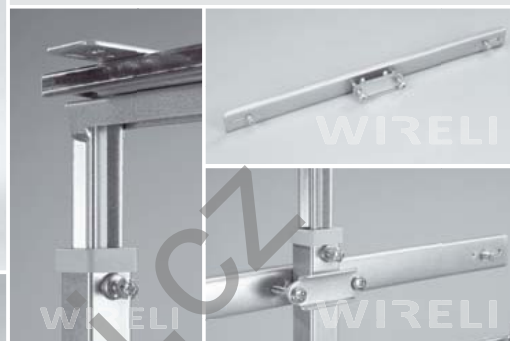

detail uchycení a možnosti nastavení horního pojezdu

Úchyty dvířek umožňují velmi jednoduchou instalaci a nastavení dvířek ve všech směrech.

Potravinová skříň s dorazem 5 košů

	šířka × hloubka × výška	šířka korpusu	počet košů
1001017001	240×510×1600–1900	300	5
1001018001	340×510×1600–1900	400	5
1001019001	390×510×1600–1900	450	5
1001020001	440×510×1600–1900	500	5
1001079001	540×510×1600–1900	600	5

Maximální zatížení na koš: 15 kg

Celkové zatížení: 75 kg