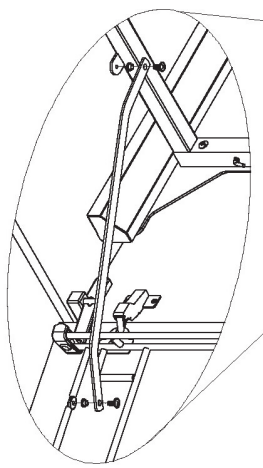

H	2 ks			1 ks	Hlavní rám
I	2 ks			1 ks	
				4 ks	Velký koš
				4 ks	Malý koš
				4 ks	
				4 ks	
				4 ks	
				4 ks	
				4 ks	
				4 ks	

Příšroubujte L plát k výsuvu

Příšroubujte rám k L plátu

kód výrobku	X	Y	Z
1001074001	1225	1675	Min. 1700
1001076001	625	1075	Min. 1100

! Pro dvířka vlevo stejný obrázek zrcadlově otočen

kód výrobku	a
1001073001	363
1001074001	513
1001075001	
1001076001	

Pravé dveře

Levé dveře

Montáž
závěsů

105°