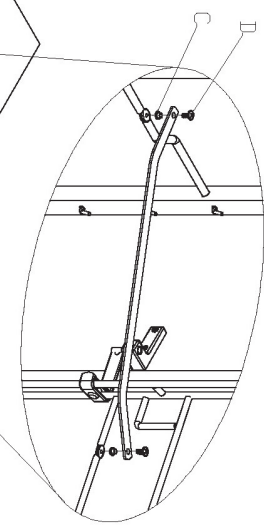

WIRRELI

A	6 ks	M5*8		1 sada
B	4 ks	M6*30		1 sada
C	4 ks	podložka		1 sada
D	4 ks	M5*12		1 sada

kód výrobku	šířka x hloubka x výška (mm)	šířka korpusu (mm)	Počet košů
1001073001	414 X 500 X 1100	450	4+4
1001075001	564 X 500 X 1100	600	4+4
1001074001	414 X 500 X 1700	450	6+6
1001076001	564 X 500 X 1700	600	6+6

H	2 ks			1 ks	Hlavní rám
I	2 ks			1 ks	
				4 ks	Velký koš
				4 ks	Malý koš
				4 ks	
				4 ks	
				4 ks	
				4 ks	
				4 ks	
				4 ks	

Příšroubujte L plát k výsuvu

Příšroubujte rám k L plátu

kód výrobku	X	Y	Z
1001074001	1225	1675	Min. 1700
1001076001	625	1075	Min. 1100

! Pro dvířka vlevo stejný obrázek zrcadlově otočen

kód výrobku	a
1001073001	363
1001074001	513
1001075001	
1001076001	

Pravé dveře

Levé dveře

Montáž
závěsů

105°