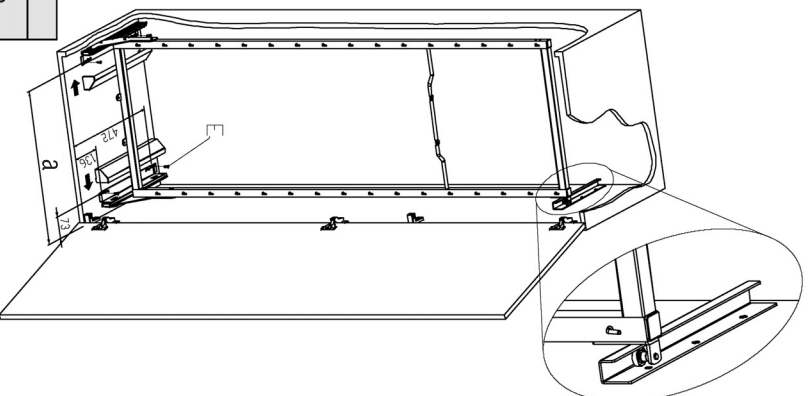

kód výrobku	a
1001073001	363
1001074001	513
1001075001	
1001076001