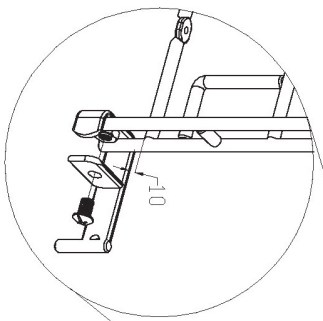

! Pro dvířka vlevo stejný obrázek zrcadlově otočen

kód výrobku	a
1001073001	363
1001074001	513
1001075001	
1001076001	

Pravé dveře

Levé dveře

Montáž
závěsů

105°