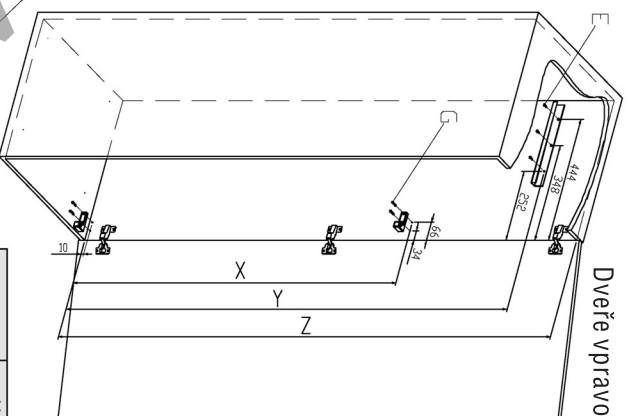

WIRRELI

A	6 ks	M5*8		1 sada
B	4 ks	M6*30		1 sada
C	4 ks	podložka		1 sada
D	4 ks	M5*12		1 sada

kód výrobku	šířka x hloubka x výška (mm)	šířka korpusu (mm)	Počet košů
1001073001	414 X 500 X 1100	450	4+4
1001075001	564 X 500 X 1100	600	4+4
1001074001	414 X 500 X 1700	450	6+6
1001076001	564 X 500 X 1700	600	6+6

H	2 ks			1 ks	Hlavní rám
I	2 ks			1 ks	
				4 ks	Velký koš
				4 ks	Malý koš
				4 ks	
				4 ks	
				4 ks	
				4 ks	
				4 ks	
				4 ks	

Příšroubujte L plát k výsuvu

Příšroubujte rám k L plátu

kód výrobku	X	Y	Z
1001074001	1225	1675	Min. 1700
1001076001	625	1075	Min. 1100

! Pro dvířka vlevo stejný obrázek zrcadlově otočen

kód výrobku	a
1001073001	363
1001074001	513
1001075001	
1001076001	

Pravé dveře

Levé dveře

Montáž
závěsů

105°