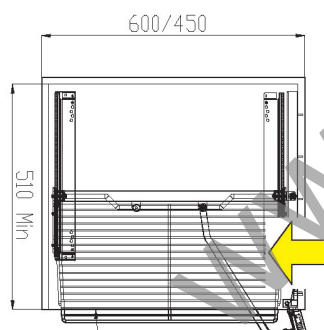

! Pro dvířka vlevo stejný obrázek zrcadlově otočen

kód výrobku	a
1001073001	363
1001074001	513
1001075001	
1001076001	

Pravé dveře

Levé dveře

Montáž
závěsů

105°