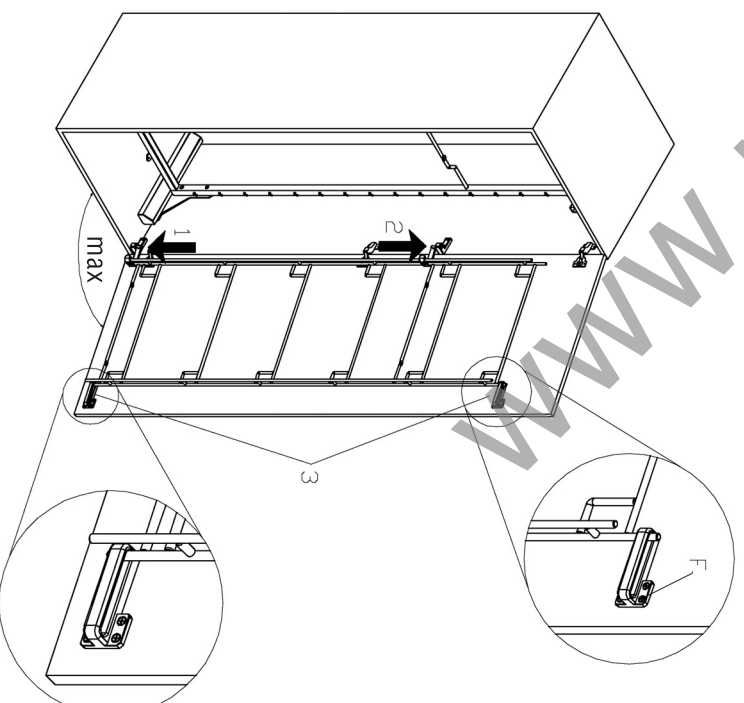

WIRRELI

A	6 ks	M5*8		1 sada
B	4 ks	M6*30		1 sada
C	4 ks	podložka		1 sada
D	4 ks	M5*12		1 sada

kód výrobku	šířka x hloubka x výška (mm)	šířka korpusu (mm)	Počet košů
1001073001	414 X 500 X 1100	450	4+4
1001075001	564 X 500 X 1100	600	4+4
1001074001	414 X 500 X 1700	450	6+6
1001076001	564 X 500 X 1700	600	6+6

H	2 ks			1 ks	Hlavní rám
I	2 ks			1 ks	
				4 ks	Velký koš
				4 ks	Malý koš
				4 ks	
				4 ks	
				4 ks	
				4 ks	
				4 ks	
				4 ks	

Příšroubujte L plát k výsuvu

Příšroubujte rám k L plátu

kód výrobku	X	Y	Z
1001074001	1225	1675	Min. 1700
1001076001	625	1075	Min. 1100

! Pro dvířka vlevo stejný obrázek zrcadlově otočen

kód výrobku	a
1001073001	363
1001074001	513
1001075001	
1001076001	

Pravé dveře

Levé dveře

Montáž
závěsů

105°