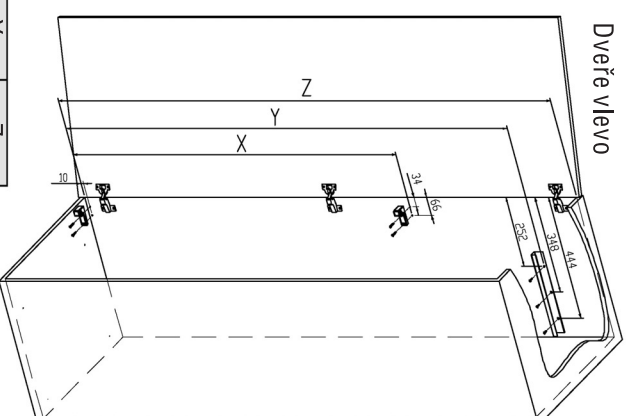

WIRRELI

A	6 ks	M5*8		1 sada
B	4 ks	M6*30		1 sada
C	4 ks	podložka		1 sada
D	4 ks	M5*12		1 sada

kód výrobku	šířka x hloubka x výška (mm)	šířka korpusu (mm)	Počet košů
1001073001	414 X 500 X 1100	450	4+4
1001075001	564 X 500 X 1100	600	4+4
1001074001	414 X 500 X 1700	450	6+6
1001076001	564 X 500 X 1700	600	6+6

H	2 ks			1 ks	Hlavní rám
I	2 ks			1 ks	
				4 ks	Velký koš
				4 ks	Malý koš
				4 ks	
				4 ks	
				4 ks	
				4 ks	
				4 ks	
				4 ks	

Příšroubujte L plát k výsuvu

Příšroubujte rám k L plátu

kód výrobku	X	Y	Z
1001074001	1225	1675	Min. 1700
1001076001	625	1075	Min. 1100

! Pro dvířka vlevo stejný obrázek zrcadlově otočen

kód výrobku	a
1001073001	363
1001074001	513
1001075001	
1001076001	

Pravé dveře

Levé dveře

Montáž
závěsů

105°