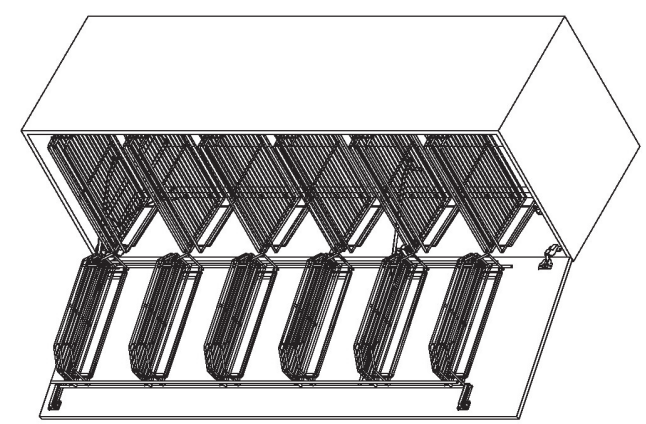

H	2 ks			1 ks	Hlavní rám
I	2 ks			1 ks	
				4 ks	Velký koš
				4 ks	Malý koš
				4 ks	
				4 ks	
				4 ks	
				4 ks	
				4 ks	
				4 ks	

Příšroubujte L plát k výsuvu

Příšroubujte rám k L plátu

kód výrobku	X	Y	Z
1001074001	1225	1675	Min. 1700
1001076001	625	1075	Min. 1100

! Pro dvířka vlevo stejný obrázek zrcadlově otočen

kód výrobku	a
1001073001	363
1001074001	513
1001075001	
1001076001	

Pravé dveře

Levé dveře

Montáž
závěsů

105°