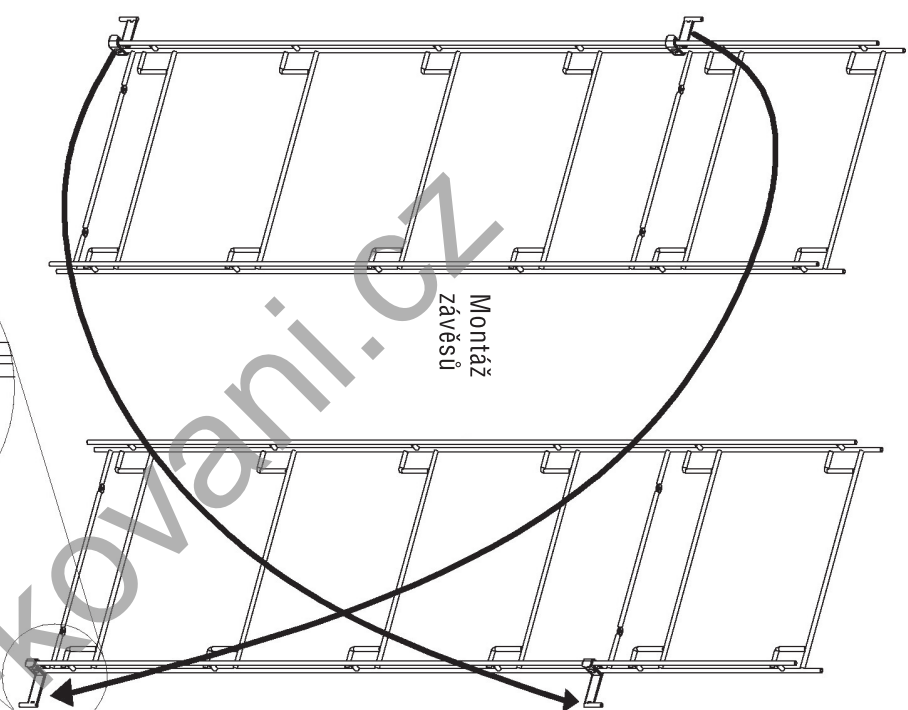

WIRRELI

A	6 ks	M5*8		1 sada
B	4 ks	M6*30		1 sada
C	4 ks	podložka		1 sada
D	4 ks	M5*12		1 sada

kód výrobku	šířka x hloubka x výška (mm)	šířka korpusu (mm)	Počet košů
1001073001	414 X 500 X 1100	450	4+4
1001075001	564 X 500 X 1100	600	4+4
1001074001	414 X 500 X 1700	450	6+6
1001076001	564 X 500 X 1700	600	6+6

! Pro dvířka vlevo stejný obrázek zrcadlově otočen

kód výrobku	a
1001073001	363
1001074001	513
1001075001	
1001076001	

Pravé dveře

Levé dveře

Montáž
závěsů

105°