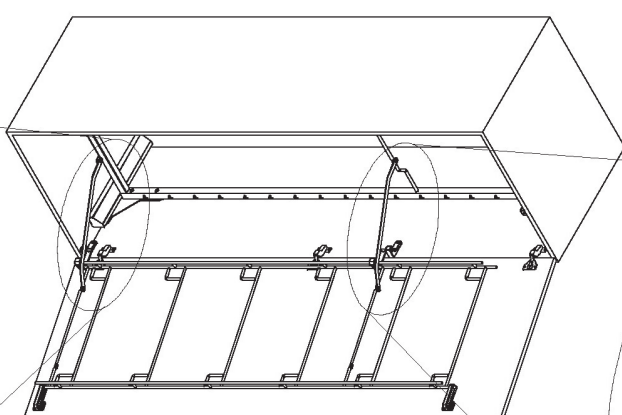

! Pro dvířka vlevo stejný obrázek zrcadlově otočen

kód výrobku	a
1001073001	363
1001074001	513
1001075001	
1001076001	

Pravé dveře

Levé dveře

Montáž
závěsů

105°