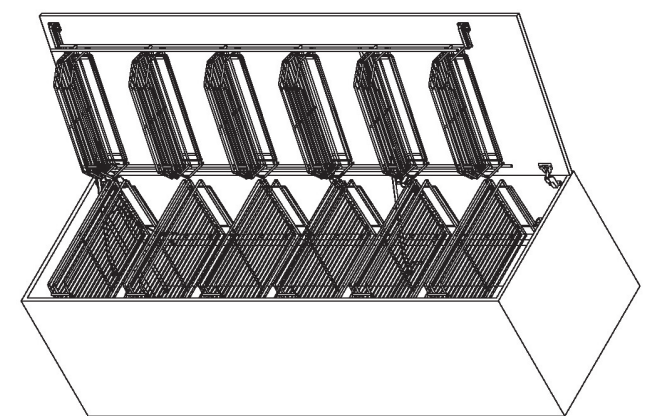

H	2 ks			1 ks	Hlavní rám
I	2 ks			1 ks	
				4 ks	Velký koš
				4 ks	Malý koš
				4 ks	
				4 ks	
				4 ks	
				4 ks	
				4 ks	
				4 ks	

Příšroubujte L plát k výsuvu

Příšroubujte rám k L plátu

kód výrobku	X	Y	Z
1001074001	1225	1675	Min. 1700
1001076001	625	1075	Min. 1100

! Pro dvířka vlevo stejný obrázek zrcadlově otočen

kód výrobku	a
1001073001	363
1001074001	513
1001075001	
1001076001	

Pravé dveře

Levé dveře

Montáž
závěsů

105°