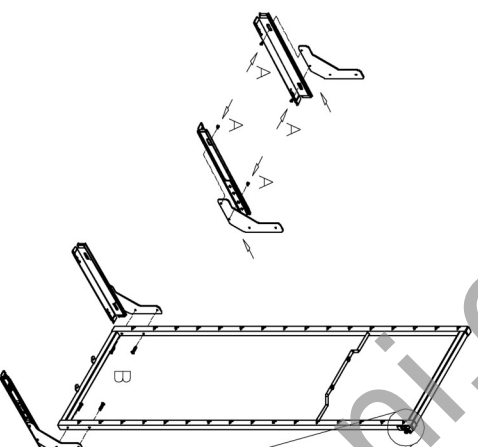

WIRRELI

A	6 ks	M5*8		1 sada
B	4 ks	M6*30		1 sada
C	4 ks	podložka		1 sada
D	4 ks	M5*12		1 sada

kód výrobku	šířka x hloubka x výška (mm)	šířka korpusu (mm)	Počet košů
1001073001	414 X 500 X 1100	450	4+4
1001075001	564 X 500 X 1100	600	4+4
1001074001	414 X 500 X 1700	450	6+6
1001076001	564 X 500 X 1700	600	6+6

H	2 ks			1 ks	Hlavní rám
I	2 ks			1 ks	
				4 ks	Velký koš
				4 ks	Malý koš
				4 ks	
				4 ks	
				4 ks	
				4 ks	
				4 ks	
				4 ks	

Příšroubujte L plát k výsuvu

Příšroubujte rám k L plátu

kód výrobku	X	Y	Z
1001074001	1225	1675	Min. 1700
1001076001	625	1075	Min. 1100