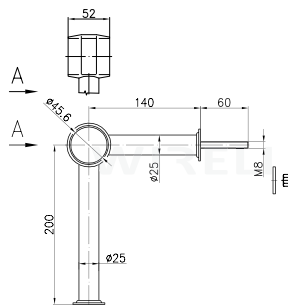

WIRELI

Kompletní držák trnože – A

	výška × hloubka	povrchová úprava
3106011001	200×140 mm	chrom
3106009002	200×140 mm	chrom mat

Materiál: ocel

Maximální zatížení: 20 kg

Složení setu:

- 1× držák trnože
- 2× montážní patka
- 1× trn (nekonečný šroub)
- 1× podložka velká

WIRELI

Kompletní držák trnože – B

	výška × hloubka	povrchová úprava
3106012001	140×135 mm	chrom
3106010002	140×135 mm	chrom mat

Materiál: ocel

Maximální zatížení: 20 kg

Složení setu:

- 1× držák trnože
- 2× montážní patka
- 1× trn (nekonečný šroub)
- 1× podložka velká

WIRELI

WIRELI

Barová trnož

	průměr × délka	povrchová úprava
1004007001	ø45×900 mm	chrom
1004006002	ø45×900 mm	chrom mat
1004004001	ø45×1000 mm	chrom
1004003002	ø45×1000 mm	chrom mat
1004005001	ø45×1200 mm	chrom
1004004002	ø45×1200 mm	chrom mat
1004002001	ø45×1300 mm	chrom
1004001002	ø45×1300 mm	chrom mat
1004008001	ø45×1400 mm	chrom
1004007002	ø45×1400 mm	chrom mat
1004003001	ø45×1500 mm	chrom
1004002002	ø45×1500 mm	chrom mat
1004006001	ø45×1800 mm	chrom
1004005002	ø45×1800 mm	chrom mat
1004009001	ø45×2500 mm	chrom
1004010001	ø45×2550 mm	chrom
1004011001	ø45×2650 mm	chrom
1004012001	ø45×2700 mm	chrom
1004013001	ø45×3000 mm	chrom

Materiál: ocel

Zátka barové trnože

	průměr	povrchová úprava
3106001603	ø45 mm	černý plast
1004025001	ø45 mm	chrom
1004019002	ø45 mm	chrom mat

WIRELI

WIRELI

WIRELI