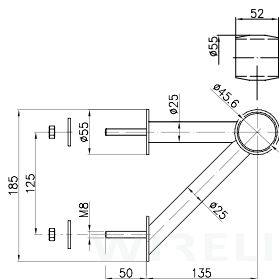

WIRELI

Kompletní držák trnože – A

	výška × hloubka	povrchová úprava
3106011001	200×140 mm	chrom
3106009002	200×140 mm	chrom mat

Materiál: ocel

Maximální zatížení: 20 kg

Složení setu:

- 1× držák trnože
- 2× montážní patka
- 1× trn (nekonečný šroub)
- 1× podložka velká

WIRELI

Kompletní držák trnože – B

	výška × hloubka	povrchová úprava
3106012001	140×135 mm	chrom
3106010002	140×135 mm	chrom mat

Materiál: ocel

Maximální zatížení: 20 kg

Složení setu:

- 1× držák trnože
- 2× montážní patka
- 1× trn (nekonečný šroub)
- 1× podložka velká

WIRELI

WIRELI

Barová trnož

	průměr × délka	povrchová úprava
1004007001	ø45×900 mm	chrom
1004006002	ø45×900 mm	chrom mat
1004004001	ø45×1000 mm	chrom
1004003002	ø45×1000 mm	chrom mat
1004005001	ø45×1200 mm	chrom
1004004002	ø45×1200 mm	chrom mat
1004002001	ø45×1300 mm	chrom
1004001002	ø45×1300 mm	chrom mat
1004008001	ø45×1400 mm	chrom
1004007002	ø45×1400 mm	chrom mat
1004003001	ø45×1500 mm	chrom
1004002002	ø45×1500 mm	chrom mat
1004006001	ø45×1800 mm	chrom
1004005002	ø45×1800 mm	chrom mat
1004009001	ø45×2500 mm	chrom
1004010001	ø45×2550 mm	chrom
1004011001	ø45×2650 mm	chrom
1004012001	ø45×2700 mm	chrom
1004013001	ø45×3000 mm	chrom

Materiál: ocel

Zátka barové trnože

	průměr	povrchová úprava
3106001603	ø45 mm	černý plast
1004025001	ø45 mm	chrom
1004019002	ø45 mm	chrom mat

WIRELI

WIRELI

WIRELI